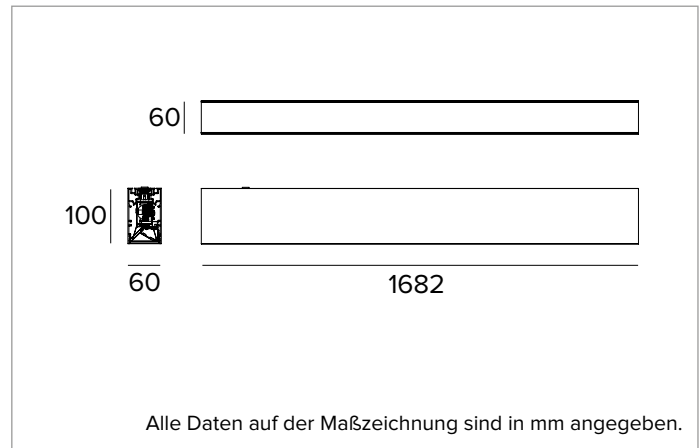

1T5694DA90 | LOGICO System - Decken/Pendelleuchte - Lichtbandmodul

Lineare LED-Leuchte für Deckenanbau- oder Pendelmontage

	4000K	H(m)	D(m)	Emax(lx)
	Ra90		106°	
	Fixture Power	81W	1	2.66
	Source Flux	8784lm	2	5.33
	Fixture Flux	5982lm	3	7.99
	Efficacy	74lm/W	4	10.65
TS1466	Imax=259cd/klm	Imax	2278cd	5
			13.32	91